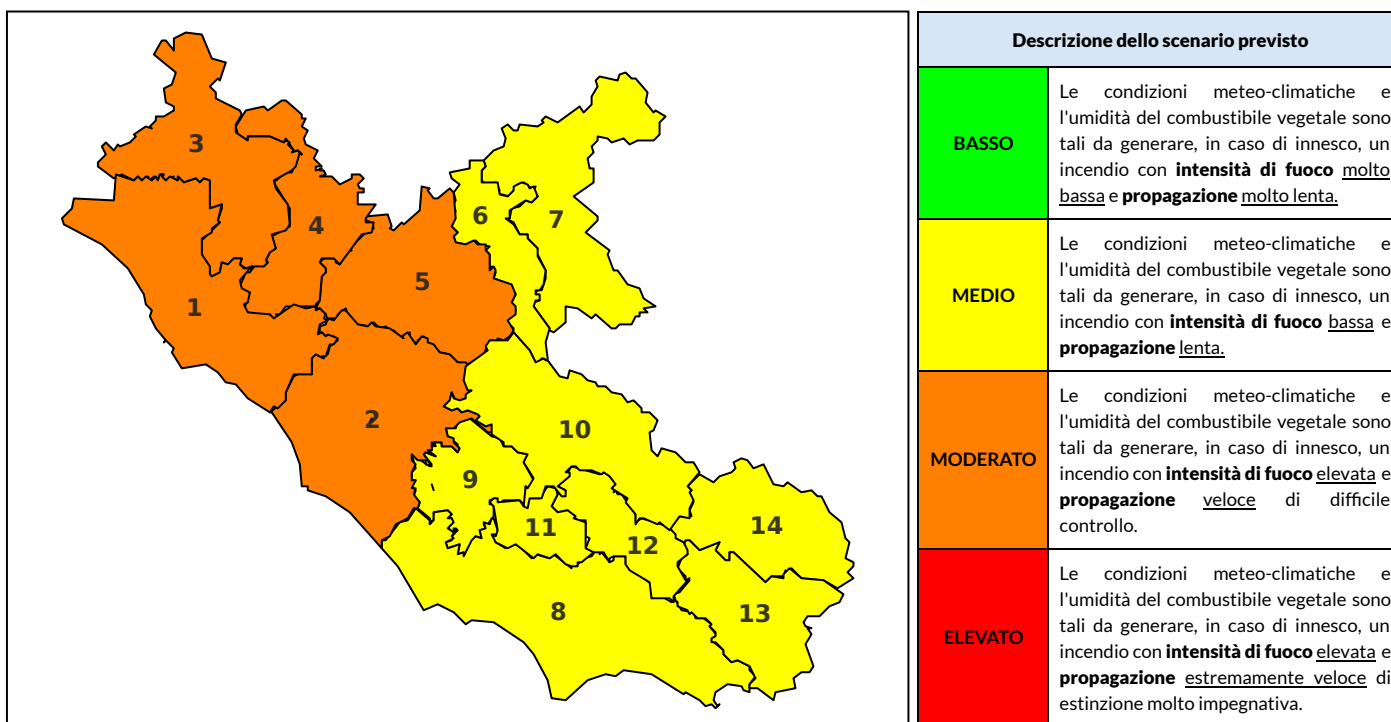

BOLLETTINO DI PERICOLOSITA' DA INCENDI BOSCHIVI

Previsioni per oggi 11-6-2022

Livello di pericolosità da incendio boschivo per Zona di Allerta AIB

Bollettino emesso nel periodo della campagna AIB Lazio sulla base del modello previsionale RISICOLazio, sviluppato in collaborazione con Fondazione CIMA, che fornisce un supporto per la valutazione della Pericolosità da incendio boschivo aggregata sulle Zone di Allerta AIB, approvate come parte integrante del Piano AIB Lazio 2020-2022 con DGR n° 270 del 15/05/2020. Il dettaglio della distribuzione dei Comuni nelle Zone AIB è consultabile al link https://protezionecivile.regione.lazio.it/zone_allerta_aib_comuni/. Le Norme Comportamentali per la popolazione sono consultabili al link https://protezionecivile.regione.lazio.it/norme_comportamentali_aib/.

Zona AIB	1	2	3	4	5	6	7	8	9	10	11	12	13	14
Livello Pericolosità	MODERATO	MODERATO	MODERATO	MODERATO	MODERATO	MEDIO	BASSO	MEDIO	MEDIO	MEDIO	MEDIO	MEDIO	MEDIO	MEDIO

NOTE

BOLLETTINO DI PERICOLOSITA' DA INCENDI BOSCHIVI

Previsioni per domani 12-6-2022

Livello di pericolosità da incendio boschivo per Zona di Allerta AIB

Bollettino emesso nel periodo della campagna AIB Lazio sulla base del modello previsionale RISICOLazio, sviluppato in collaborazione con Fondazione CIMA, che fornisce un supporto per la valutazione della Pericolosità da incendio boschivo aggregata sulle Zone di Allerta AIB, approvate come parte integrante del Piano AIB Lazio 2020-2022 con DGR n° 270 del 15/05/2020. Il dettaglio della distribuzione dei Comuni nelle Zone AIB è consultabile al link https://protezionecivile.regione.lazio.it/zone_allerta_aib_comuni/. Le Norme Comportamentali per la popolazione sono consultabili al link https://protezionecivile.regione.lazio.it/norme_comportamentali_aib/.

Zona AIB	1	2	3	4	5	6	7	8	9	10	11	12	13	14
Livello Pericolosità	MODERATO	MODERATO	MODERATO	MODERATO	MODERATO	MEDIO	MEDIO	MEDIO	MEDIO	MEDIO	MEDIO	MEDIO	MEDIO	MEDIO

BOLLETTINO DI PERICOLOSITA' DA INCENDI BOSCHIVI