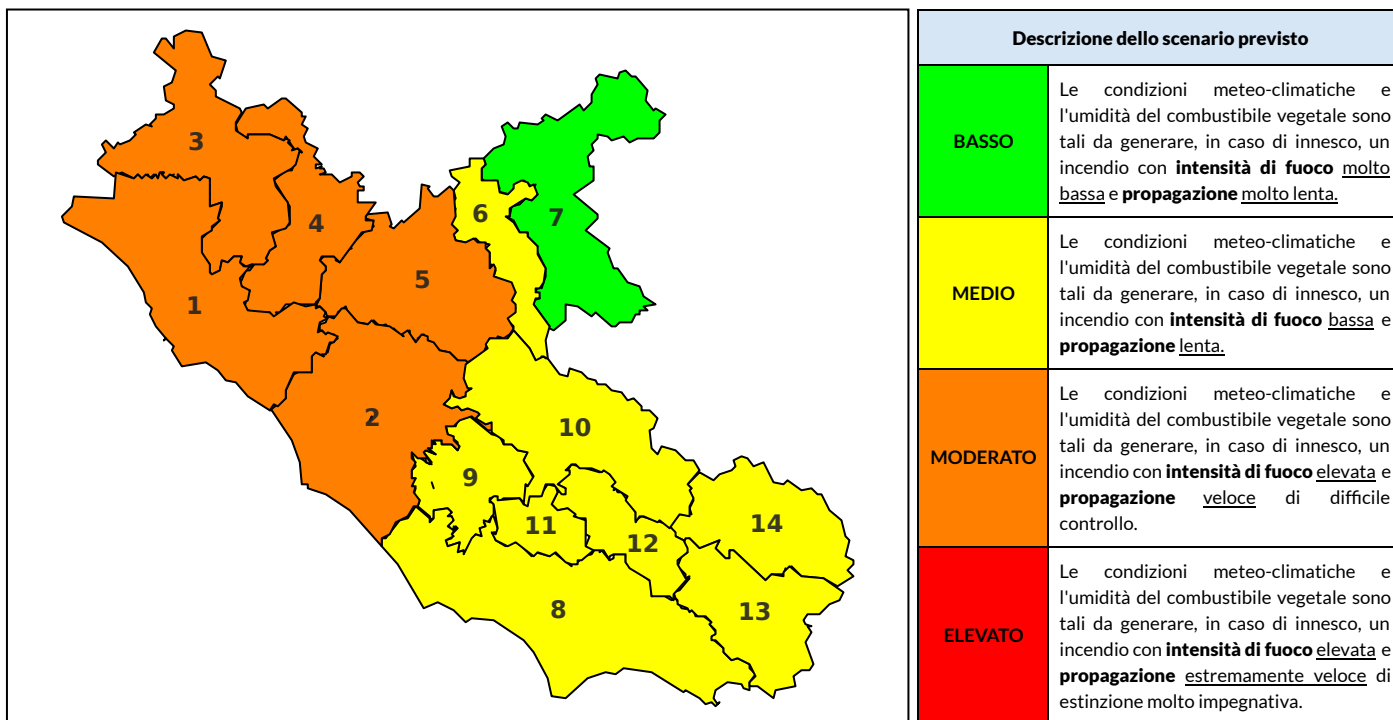

BOLLETTINO DI PERICOLOSITA' DA INCENDI BOSCHIVI

Previsioni per oggi 11-6-2022

Livello di pericolosità da incendio boschivo per Zona di Allerta AIB

Bollettino emesso nel periodo della campagna AIB Lazio sulla base del modello previsionale RISICOLazio, sviluppato in collaborazione con Fondazione CIMA, che fornisce un supporto per la valutazione della Pericolosità da incendio boschivo aggregata sulle Zone di Allerta AIB, approvate come parte integrante del Piano AIB Lazio 2020-2022 con DGR n° 270 del 15/05/2020. Il dettaglio della distribuzione dei Comuni nelle Zone AIB è consultabile al link https://protezionecivile.regione.lazio.it/zone_allerta_aib_comuni/. Le Norme Comportamentali per la popolazione sono consultabili al link https://protezionecivile.regione.lazio.it/norme_comportamentali_aib/.

Zona AIB	1	2	3	4	5	6	7	8	9	10	11	12	13	14
Livello Pericolosità	MODERATO	MODERATO	MODERATO	MODERATO	MODERATO	MEDIO	BASSO	MEDIO	MEDIO	MEDIO	MEDIO	MEDIO	MEDIO	MEDIO

NOTE

BOLLETTINO DI PERICOLOSITA' DA INCENDI BOSCHIVI

Previsioni per domani 12-6-2022

Livello di pericolosità da incendio boschivo per Zona di Allerta AIB

Bollettino emesso nel periodo della campagna AIB Lazio sulla base del modello previsionale RISICOLazio, sviluppato in collaborazione con Fondazione CIMA, che fornisce un supporto per la valutazione della Pericolosità da incendio boschivo aggregata sulle Zone di Allerta AIB, approvate come parte integrante del Piano AIB Lazio 2020-2022 con DGR n° 270 del 15/05/2020. Il dettaglio della distribuzione dei Comuni nelle Zone AIB è consultabile al link https://protezionecivile.regione.lazio.it/zone_allerta_aib_comuni/. Le Norme Comportamentali per la popolazione sono consultabili al link https://protezionecivile.regione.lazio.it/norme_comportamentali_aib/.

Zona AIB	1	2	3	4	5	6	7	8	9	10	11	12	13	14
Livello Pericolosità	MODERATO	MODERATO	MODERATO	MODERATO	MODERATO	MEDIO	MEDIO	MEDIO	MEDIO	MEDIO	MEDIO	MEDIO	MEDIO	MEDIO

BOLLETTINO DI PERICOLOSITA' DA INCENDI BOSCHIVI